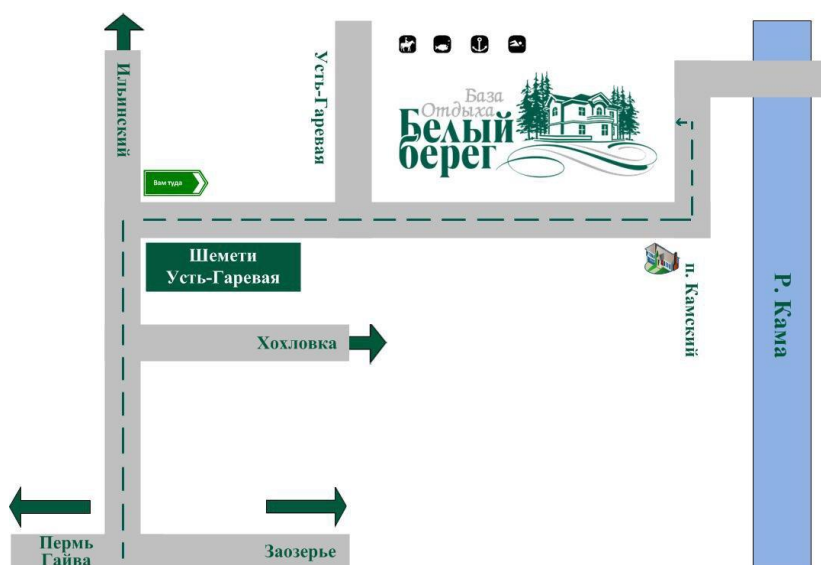

Место проведения соревнований - район деревни Шемети
Место регистрации участников - База отдыха «Белый берег».

Адрес базы отдыха: Пермский край, Добрянский район, п. Камский (Шемети), ул. Советская, 1.

Телефон: +7 (342) 204-20-44; +7 982 481-20-41 Сайт: www.bel-bereg.ru Схема проезда:

Расписание соревнований на 09 декабря 2017 года:

- 09:00 - регистрация участников, тех. Комиссия (База отдыха «Белый берег»)
- 10:00- закрытие регистрации участников (База отдыха «Белый берег»)
- 10:15 - вывешивание списка участников (База отдыха «Белый берег»)
- 10:30 - Брифинг, открытие соревнований (База отдыха «Белый берег»)
- 10:50 старт «ориентирования» (стартовая поляна)
- 14.50 - закрытие финиша трассы «ориентирования» (стартовая поляна)
- 15:20 - подведение итогов (База отдыха «Белый берег»)
- 15:40 - вывешивание результатов (База отдыха «Белый берег»)
- 15:50 награждение, закрытие соревнования (База отдыха «Белый берег»)

Дополнительная программа для зрителей и болельщиков от базы отдыха «Белый Берег»:

Есть возможность провести незабываемые выходные всей семьей или большой компанией. В то время, как вы участвуете в соревнованиях, ваши близкие и друзья могут разместиться на базе отдыха "Белый Берег".

Если вы готовы приехать накануне или остаться до воскресенья - к вашим услугам размещение в комфортабельных номерах, домиках 8, 9, 10 декабря.

Для самых маленьких болельщиков на базе отдыха Белый берег работает бесплатная детская игровая комната.

По Вашему желанию повар приготовит для Вас согревающий обед или сытный ужин.

Для всех болельщиков будет организована экскурсия в мир удивительных животных - лошадей, посетите наш конный двор и контактный зоопарк, подарите эмоции восторга и счастья своим близким.

Забронировать номера можно на сайте базы отдыха «Белый берег». Для участников соревнований предлагается специальный прайс на дополнительные услуги.